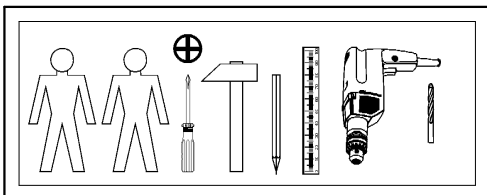

# МОДЕН

Пенал відкритий кутовий / Пенал открытый угловой **REGN**

| A | B        | C    |     | D   |
|---|----------|------|-----|-----|
| 1 | S321-122 | 2300 | 339 | 1/1 |
| 2 | S321-123 | 2300 | 355 | 1/1 |
| 3 | S321-324 | 332  | 332 | 1/1 |
| 4 | S321-325 | 332  | 332 | 1/1 |
| 5 | S321-421 | 178  | 60  | 1/1 |
| 6 | S321-422 | 210  | 60  | 1/1 |
| 7 | S321-427 | 178  | 60  | 1/1 |